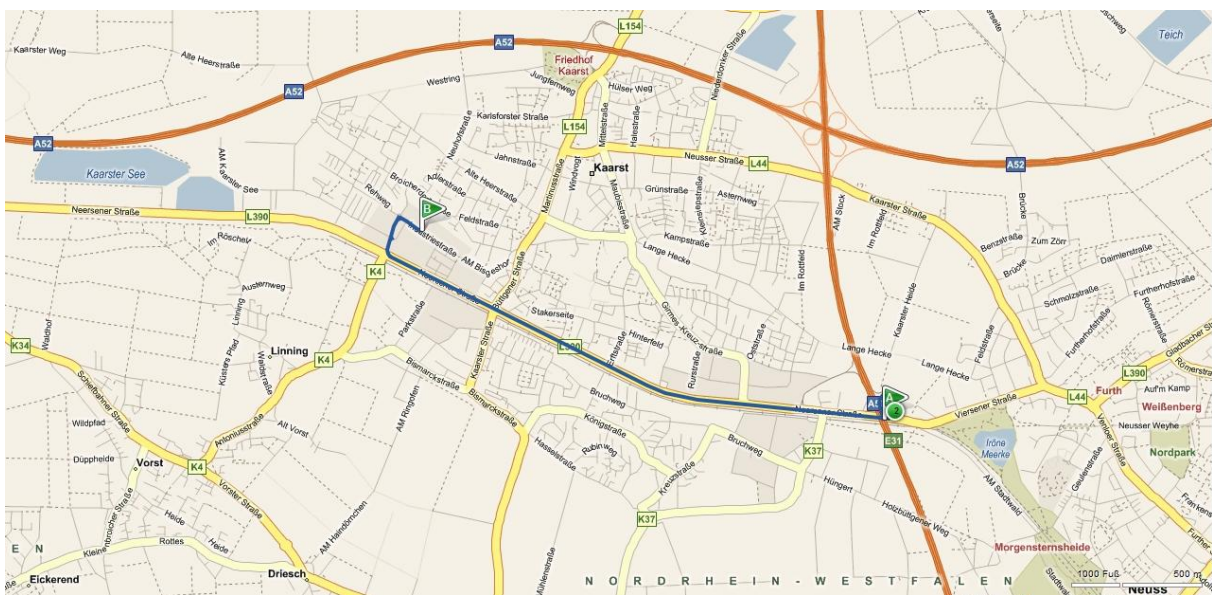

WEGBESCHREIBUNG

Über die A52: Sie fahren an der Anschlußstelle Kaarst-Nord in Richtung Kaarst, Osterath ab und biegen halb rechts in die Osterather Straße.
Dieser folgen Sie weiter geradeaus und münden in die Martinusstraße, gefolgt von der Büttgener Straße.
Sie verlassen die Büttgener Straße und biegen rechts in die Straße Am Bisgehof ab, die Sie bis zur Industriestraße führt.

Über die A57: Sie fahren an der Anschlußstelle Holzbüttgen in Richtung Neuss-Furth, Holzbüttgen, Kaarst ab und biegen halb rechts in die Neersener Straße.
Dieser folgen Sie ein ganzes Stück weiter geradeaus und biegen dann, halb rechts in die Gustav-Heinemann-Straße.
Fahren Sie über den ersten Kreisverkehr weiter gerade aus. Darauf folgt der zweite Kreisverkehr, an dem Sie an der ersten Ausfahrt rechts abbiegen in die Industriestraße.

ANFAHRTSKIZZE FÜR A52

Kartenquelle: <http://www.bing.com/maps/...>

ANFAHRTSKIZZE FÜR A57

Kartenquelle: <http://www.bing.com/maps/...>