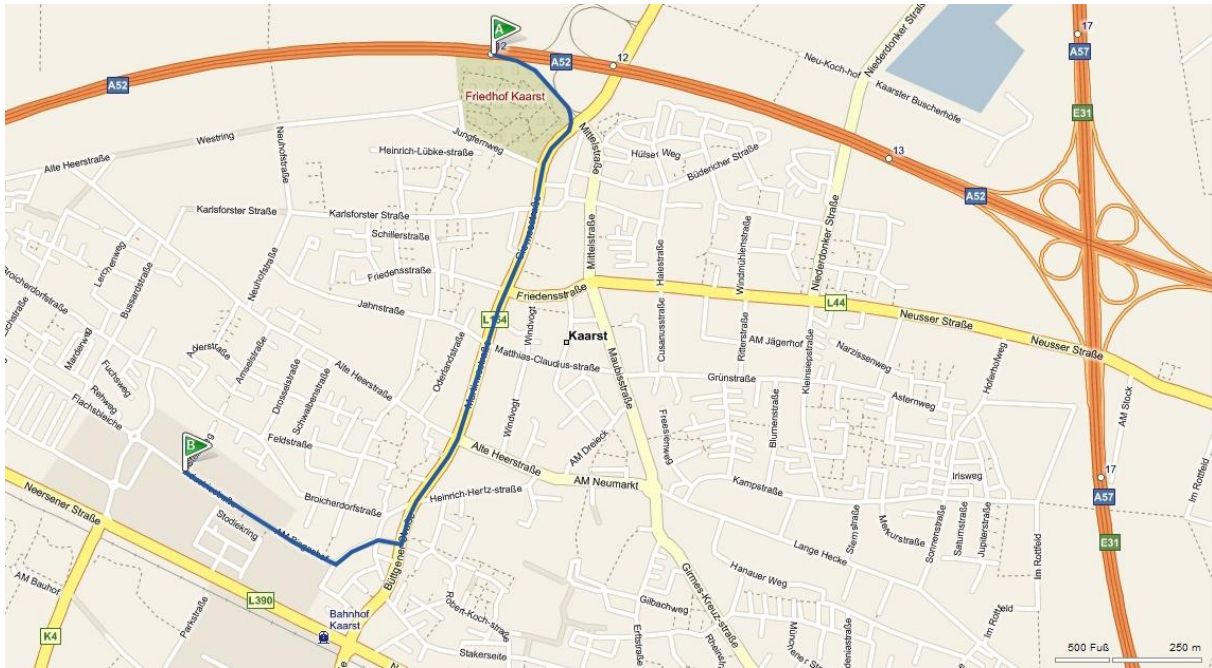

LAGEPLAN

Kartenquelle: <http://www.bing.com/maps/...>

[1] Adresse:	LU-TEC Plan GmbH Industriestraße 29 41564 Kaarst	Telefon:	+49 2131 661994 – 0
		Telefax:	+49 2131 661994 – 44
		Internet:	www.lu-tec-plan.com

WEGBESCHREIBUNG

Über die A52: Sie fahren an der Anschlußstelle Kaarst-Nord in Richtung Kaarst, Osterath ab und biegen halb rechts in die Osterather Straße.
Dieser folgen Sie weiter geradeaus und münden in die Martinusstraße, gefolgt von der Büttgener Straße.
Sie verlassen die Büttgener Straße und biegen rechts in die Straße Am Bisgehof ab, die Sie bis zur Industriestraße führt.

Über die A57: Sie fahren an der Anschlußstelle Holzbüttgen in Richtung Neuss-Furth, Holzbüttgen, Kaarst ab und biegen halb rechts in die Neersener Straße.
Dieser folgen Sie ein ganzes Stück weiter geradeaus und biegen dann, halb rechts in die Gustav-Heinemann-Straße.
Fahren Sie über den ersten Kreisverkehr weiter gerade aus. Darauf folgt der zweite Kreisverkehr, an dem Sie an der ersten Ausfahrt rechts abbiegen in die Industriestraße.

ANFAHRTSKIZZE FÜR A52

Kartenquelle: <http://www.bing.com/maps/...>

ANFAHRTSKIZZE FÜR A57

Kartenquelle: <http://www.bing.com/maps/...>